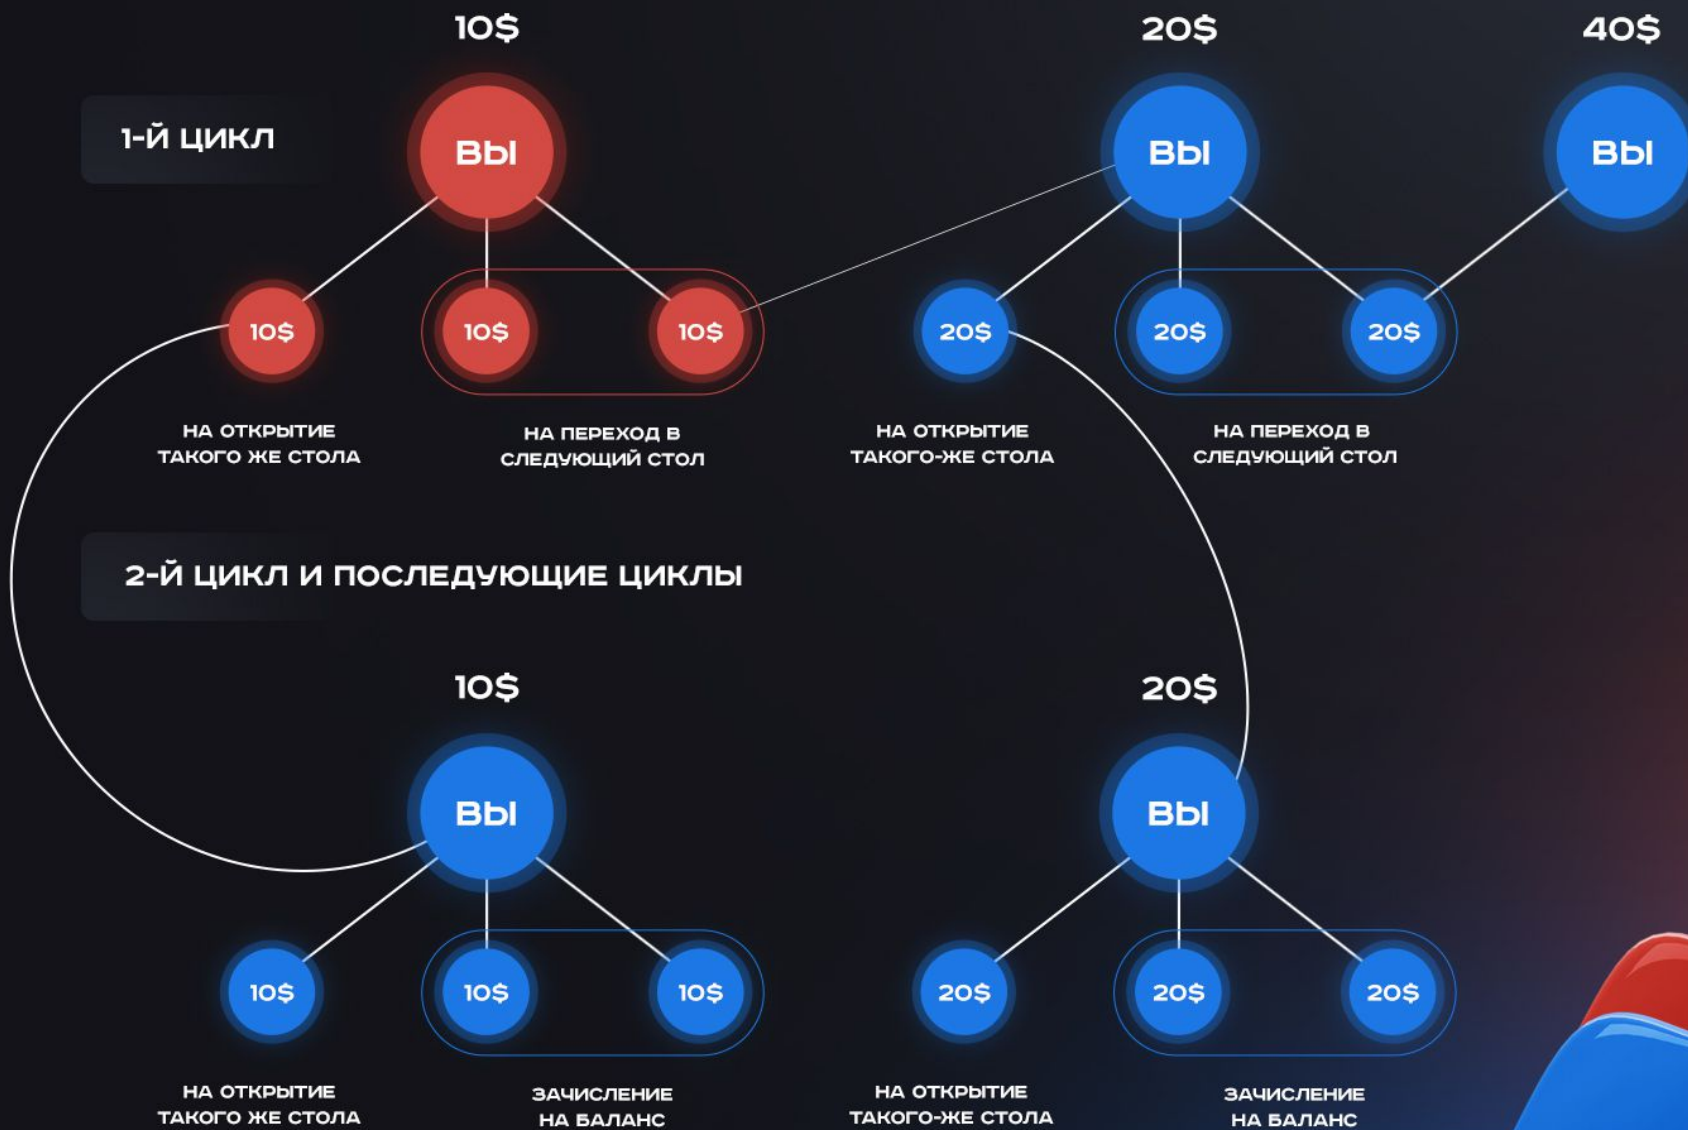

2560\$

5120\$

10240\$

ПРИНЦИП РАБОТЫ ТРИНАРА

*ЕСЛИ ВАШ ПАРТНЁР АКТИВИРУЕТ СТОЛ, КОТОРЫЙ ЕЩЁ НЕ АКТИВИРОВАН У ВАС, ТО В ЭТОМ СТОЛЕ ОН ПЕРЕХОДИТ К БЛИЖАЙШЕМУ ВЫШЕСТОЯЩЕМУ, У КОТОРОГО ОТКРЫТ ДАННЫЙ НОМИНАЛ. ПОСЛЕ ОТКРЫТИЯ ВАМИ ЭТОГО СТОЛА, ВСЕ ПОСЛЕДУЮЩИЕ РЕИНВЕСТЫ ВАШЕГО ПАРТНЕРА В ЭТОМ СТОЛЕ ПОЙДУТ ПОД ВАС.

ЦИКЛЫ

КАК РАБОТАЮТ РЕИНВЕСТЫ

***В TRENDER MATRIX МОЖНО ЗАРАБАТЫВАТЬ ДАЖЕ ЕСЛИ У ВАС ВСЕГО ОДИН ПАРТНЁР. КАЖДЫМ СВОИМ РЕИНВЕСТОМ ВАШ ПАРТНЁР ВОЗВРАЩАЕТСЯ К ВАМ, ЗАКРЫВАЯ ВАШИ СТОЛЫ. ТАКИМ ОБРАЗОМ, ВЫ ЛЕГКО МОЖЕТЕ ВЫЙТИ НА ПОЛНОСТЬЮ ПАССИВНЫЙ ДОХОД, ПРИЛОЖИВ МИНИМУМ УСИЛИЙ!**

5 ПРОСТАЯ ОСНОВА, НА БАЗЕ КОТОРОЙ ВЫ, КАК ЛИДЕР, МОЖЕТЕ РЕАЛИЗОВАТЬ ЛЮБУЮ СТРАТЕГИЮ: РАССТАНОВКУ 3 ПО 3, ЖИВУЮ ОЧЕРЕДЬ, ИЛИ ЧТО БЫ ТО НИ БЫЛО ЕЩЕ. МАРКЕТИНГ АДАПТИВЕН И ПОДОЙДЁТ ПОД ЛЮБУЮ ВАШУ ЗАДУМКУ.