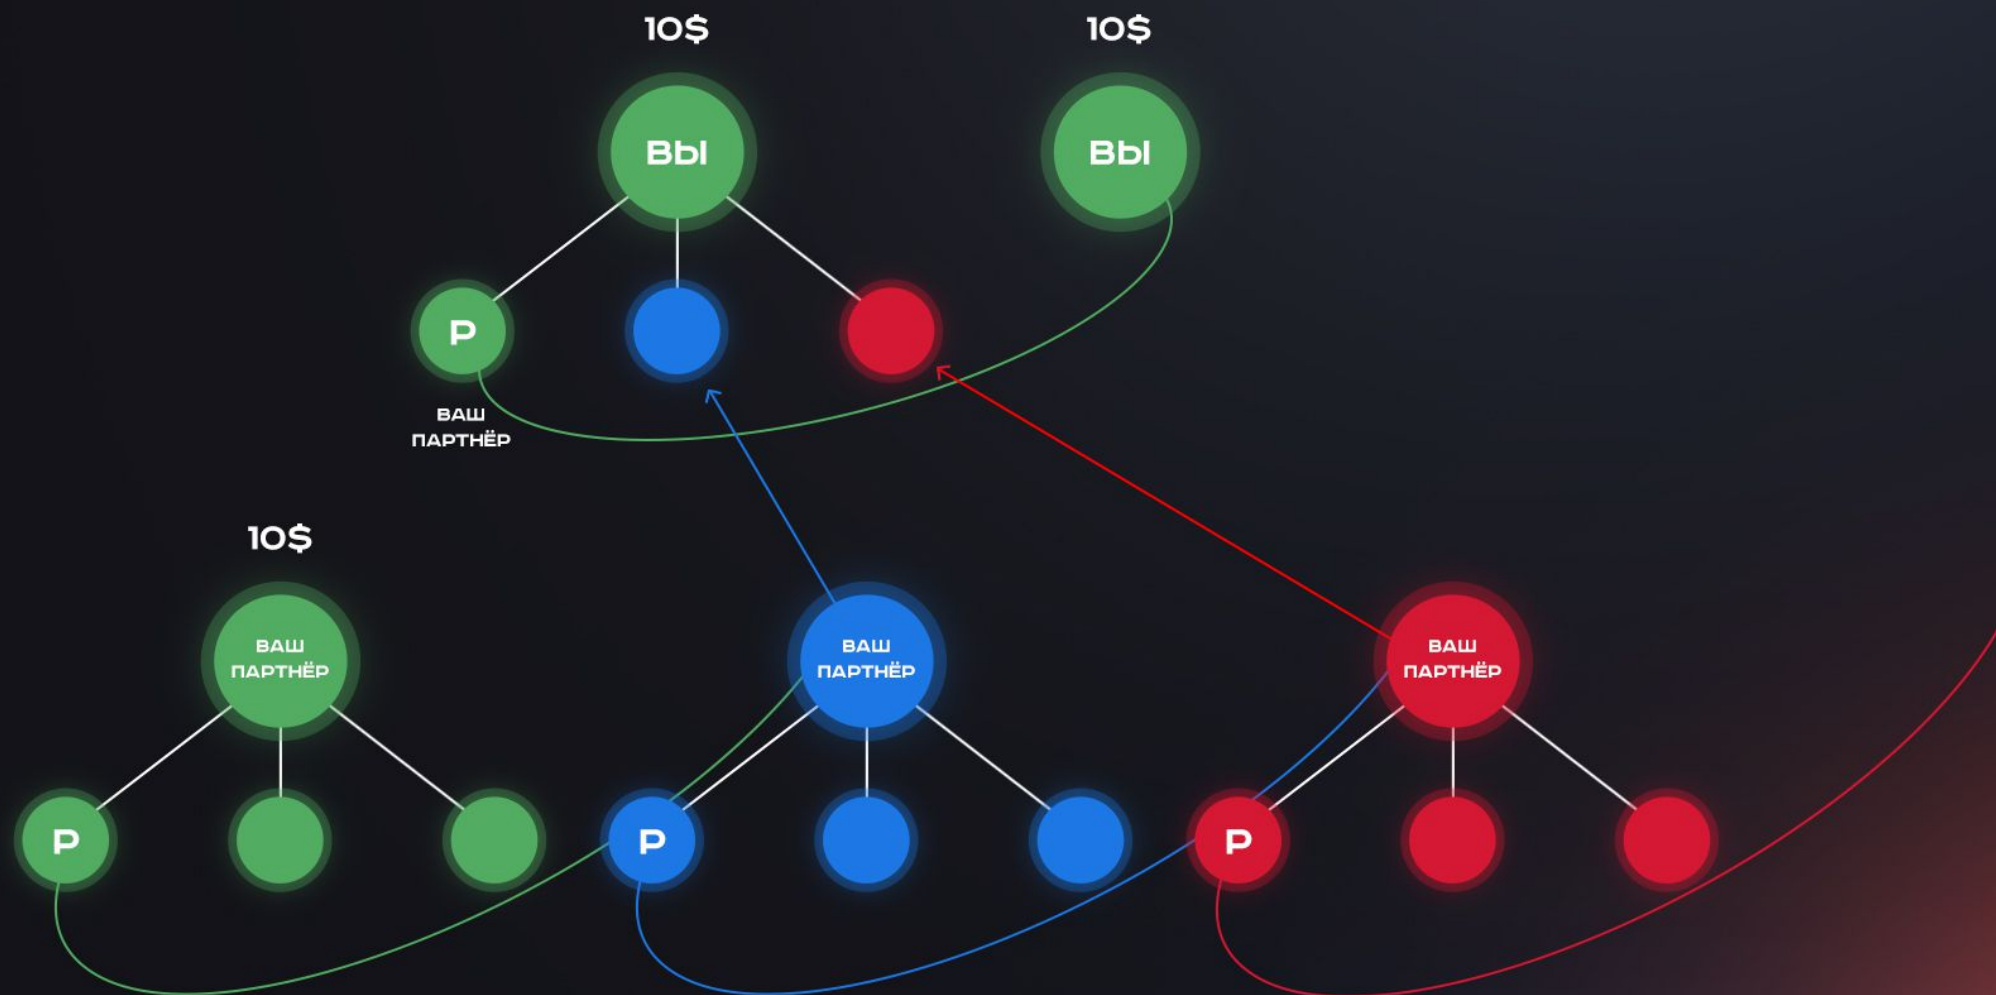

2560\$

5120\$

10240\$

ПРИНЦИП РАБОТЫ ТРИНАРА

*ЕСЛИ ВАШ ПАРТНЁР АКТИВИРУЕТ СТОЛ, КОТОРЫЙ ЕЩЁ НЕ АКТИВИРОВАН У ВАС, ТО В ЭТОМ СТОЛЕ ОН ПЕРЕХОДИТ К БЛИЖАЙШЕМУ ВЫШЕСТОЯЩЕМУ, У КОТОРОГО ОТКРЫТ ДАННЫЙ НОМИНАЛ. ПОСЛЕ ОТКРЫТИЯ ВАМИ ЭТОГО СТОЛА, ВСЕ ПОСЛЕДУЮЩИЕ РЕИНВЕСТЫ ВАШЕГО ПАРТНЕРА В ЭТОМ СТОЛЕ ПОЙДУТ ПОД ВАС.

ЦИКЛЫ

КАК РАБОТАЮТ РЕИНВЕСТЫ

***В TRENDER MATRIX МОЖНО ЗАРАБАТЫВАТЬ ДАЖЕ ЕСЛИ У ВАС ВСЕГО ОДИН ПАРТНЁР. КАЖДЫМ СВОИМ РЕИНВЕСТОМ ВАШ ПАРТНЁР ВОЗВРАЩАЕТСЯ К ВАМ, ЗАКРЫВАЯ ВАШИ СТОЛЫ. ТАКИМ ОБРАЗОМ, ВЫ ЛЕГКО МОЖЕТЕ ВЫЙТИ НА ПОЛНОСТЬЮ ПАССИВНЫЙ ДОХОД, ПРИЛОЖИВ МИНИМУМ УСИЛИЙ!**

РАНГОВАЯ СИСТЕМА

ПОЧЕМУ НАШ МАРКЕТИНГ-ПЛАН ЛУЧШИЙ НА РЫНКЕ

1 ВЫ СРАЗУ ПОЛУЧАЕТЕ 100% ОТ СУММЫ ВХОДА КАЖДОГО ПАРТНЁРА И ОТ КАЖДОГО ИХ РЕИНВЕСТА. ЭТО САМЫЙ БЫСТРЫЙ ДОХОД В СЕТИ ИНТЕРНЕТ.

2 АВТОМАТИЧЕСКИЙ ПЕРЕХОД В БОЛЕЕ ДОРОГИЕ СТОЛЫ ОБЕСПЕЧИВАЕТ ВАМ СВОБОДУ ОТ УГОВОРОВ СВОИХ ПАРТНЁРОВ НА ПОКУПКУ ЭТИХ СТОЛОВ.

5 ПРОСТАЯ ОСНОВА, НА БАЗЕ КОТОРОЙ ВЫ, КАК ЛИДЕР, МОЖЕТЕ РЕАЛИЗОВАТЬ ЛЮБУЮ СТРАТЕГИЮ: РАССТАНОВКУ 3 ПО 3, ЖИВУЮ ОЧЕРЕДЬ, ИЛИ ЧТО БЫ ТО НИ БЫЛО ЕЩЕ. МАРКЕТИНГ АДАПТИВЕН И ПОДОЙДЁТ ПОД ЛЮБУЮ ВАШУ ЗАДУМКУ.