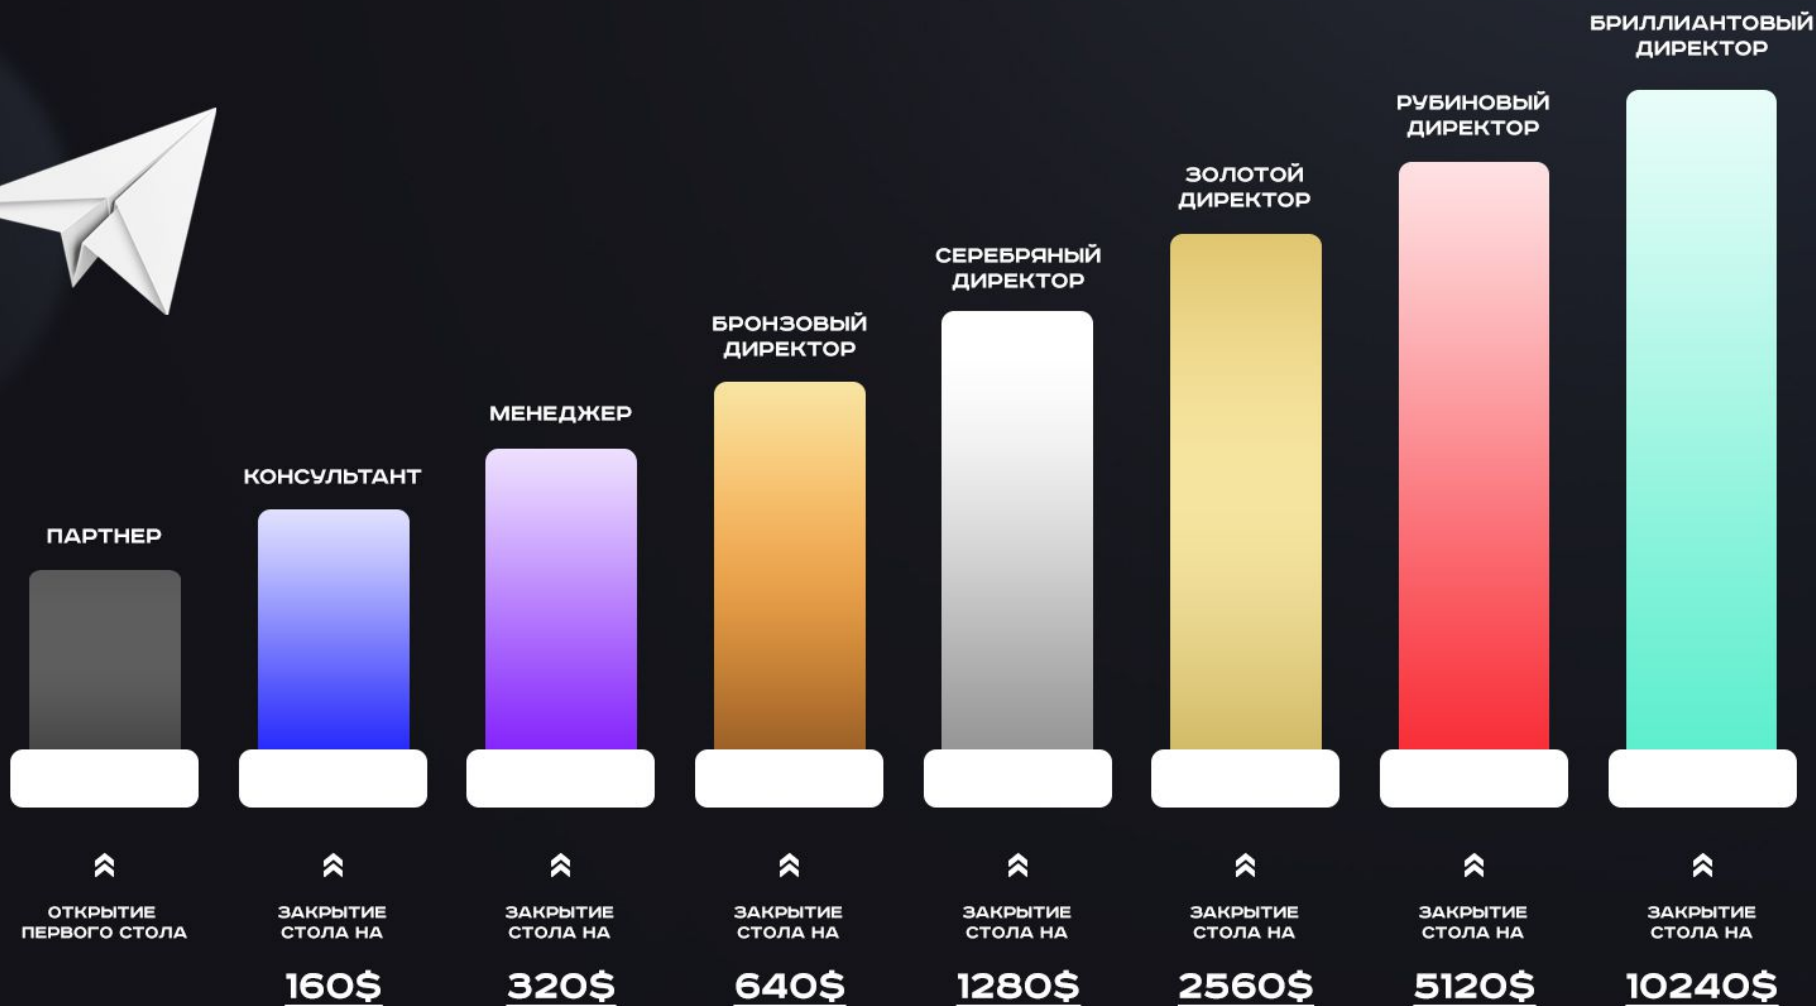

2560\$

5120\$

10240\$

ПРИНЦИП РАБОТЫ ТРИНАРА

*ЕСЛИ ВАШ ПАРТНЁР АКТИВИРУЕТ СТОЛ, КОТОРЫЙ ЕЩЁ НЕ АКТИВИРОВАН У ВАС, ТО В ЭТОМ СТОЛЕ ОН ПЕРЕХОДИТ К БЛИЖАЙШЕМУ ВЫШЕСТОЯЩЕМУ, У КОТОРОГО ОТКРЫТ ДАННЫЙ НОМИНАЛ. ПОСЛЕ ОТКРЫТИЯ ВАМИ ЭТОГО СТОЛА, ВСЕ ПОСЛЕДУЮЩИЕ РЕИНВЕСТЫ ВАШЕГО ПАРТНЕРА В ЭТОМ СТОЛЕ ПОЙДУТ ПОД ВАС.

ЦИКЛЫ

КАК РАБОТАЮТ РЕИНВЕСТЫ

***В TRENDER MATRIX МОЖНО ЗАРАБАТЫВАТЬ ДАЖЕ ЕСЛИ У ВАС ВСЕГО ОДИН ПАРТНЁР. КАЖДЫМ СВОИМ РЕИНВЕСТОМ ВАШ ПАРТНЁР ВОЗВРАЩАЕТСЯ К ВАМ, ЗАКРЫВАЯ ВАШИ СТОЛЫ. ТАКИМ ОБРАЗОМ, ВЫ ЛЕГКО МОЖЕТЕ ВЫЙТИ НА ПОЛНОСТЬЮ ПАССИВНЫЙ ДОХОД, ПРИЛОЖИВ МИНИМУМ УСИЛИЙ!**

РАНГОВАЯ СИСТЕМА

ПОЧЕМУ НАШ МАРКЕТИНГ-ПЛАН ЛУЧШИЙ НА РЫНКЕ

1 ВЫ СРАЗУ ПОЛУЧАЕТЕ 100% ОТ СУММЫ ВХОДА КАЖДОГО ПАРТНЁРА И ОТ КАЖДОГО ИХ РЕИНВЕСТА. ЭТО САМЫЙ БЫСТРЫЙ ДОХОД В СЕТИ ИНТЕРНЕТ.

2 АВТОМАТИЧЕСКИЙ ПЕРЕХОД В БОЛЕЕ ДОРОГИЕ СТОЛЫ ОБЕСПЕЧИВАЕТ ВАМ СВОБОДУ ОТ УГОВОРОВ СВОИХ ПАРТНЁРОВ НА ПОКУПКУ ЭТИХ СТОЛОВ.